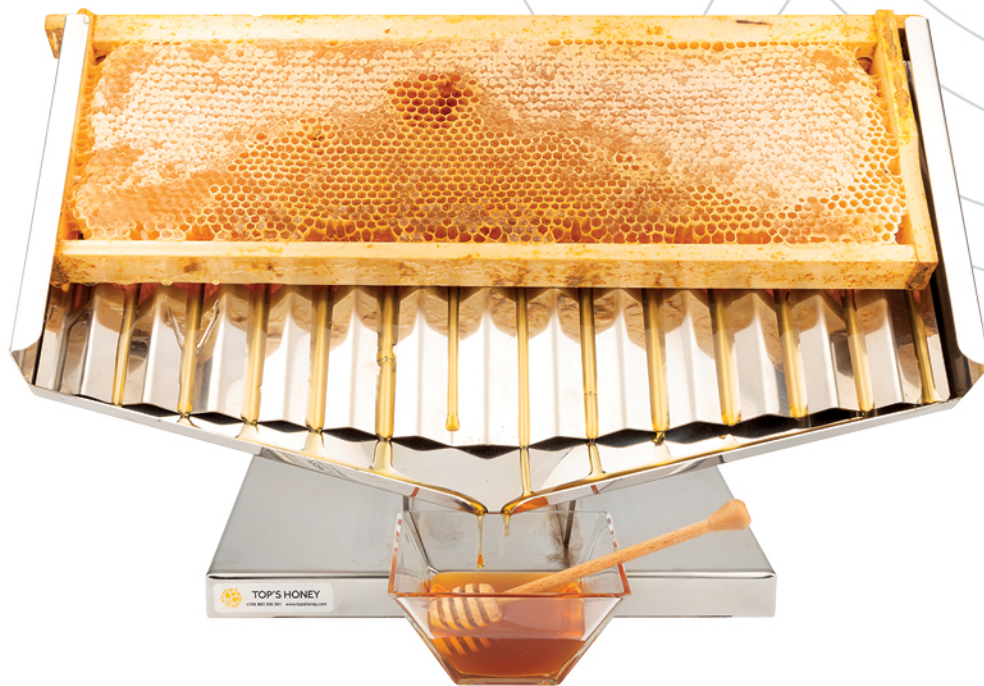

Вкус на вишна, аромат на бъзов цвят и медена сладост - не, не говорим за пролетта, а за 100% натуралния сок с мед, вишна и бъз Top's Honey. Той освежава, ободрява и засища, събужда сетивата и ви кара да се усмихвате. Сокът с мед, вишна и бъз Top's Honey е създаден за наслада и в подкрепа на доброто здраве! Напълно чиста, органична напитка без никакви синтетични добавки. Ние изцеждаме пресните плодове и ароматния цвят щадящо, без нагряване и химикали, и така те запазват богатия си състав.

750 мл.

250 мл.

СОК
ЗА ПИЕНЕ
С МЕД

ВИШНА
+
БЪЗ

[СОК ВИШНА + БЪЗ]

27

ПЧЕЛНА
РАМКА +
СТОЙКА

1000 гр.

Истинска пчелна пита е поставена на елегантна, блестяща метална стойка. От пълните шестостенни килийки се стича ароматен, кехлибарено златист мед. Можете да го оставите да се разтопи в устата ви, предизвиквайки блаженство или да го опитате върху филия хляб с масло.

Но можете и да си отчупите от восъчната пита и да се насладите на най-вкусната и полезна дъвка.

Предлагаме ви не просто здравословна храна за организма. С нашата пчелна рамка, поставена на дизайнерска метална стойка ви гарантираме запомнящо се преживяване – да опитате чистия, суров Top's Honey мед, който се стича от пчелните килийки пред очите ви! Ефектната стойка с пчелна рамка е на особена почит в хотелите и ресторантите, където е притегателен център на блок масите.